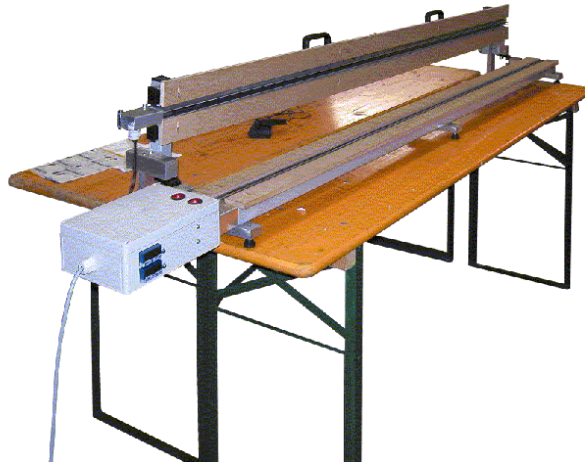

HSK Tisch- Heizleiste Modell HT

Abb. 05 HT mit optionalem Parallelanschlag

Die Tisch- Heizleiste HT dient zur berührungslosen Erwärmung von amorphen und teilkristallinen Kunststofftafeln (z.B. PVC-U, PMMA). Einreihige Heizung (230V) mit digitaler Temperaturregelung, Niederhalter und breiten- bzw. höhenverstellbarer Holzauflagefläche. Basisausrüstung ohne Parallelanschlag.

Der **Tisch- Heizleiste 2.xx HT** dient zur doppelseitigen berührungslosen Erwärmung von amorphen und teilkristallinen Kunststofftafeln (z.B. PVC-U, PMMA). Einreihige Ober- und Unterheizung (230V) mit digitaler Temperaturregelung und Holzauflagefläche. Basisausrüstung ohne Parallelanschlag und ohne Zeitschaltuhr und akustischem Signal (beides gegen Aufpreis erhältlich, siehe Tabelle auf nächster Seite).